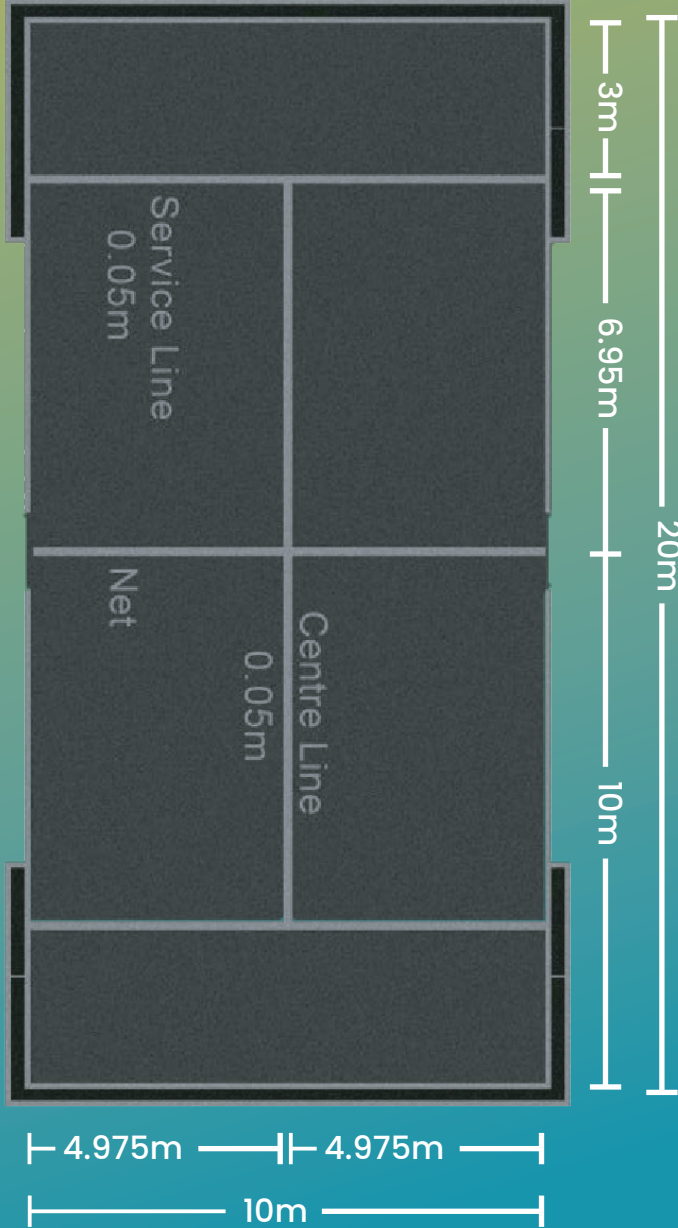

## المواصفات الفنية

200w اضاءة بقوة  
بحدة منخفضة على العين

20x10 م  
Padel Courts

مسحوق طلائي  
Powder Coating

6x10 م  
Padbol Courts

سماكة أرضية 60 ألف غرزة  
بطول (12 ملي ألياف 100٪  
بولي اثلين)

2.98 م  
ارتفاع الزجاج